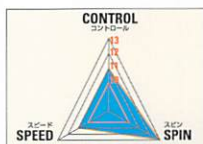

赤 黒
薄 中 厚 特厚

¥4,000