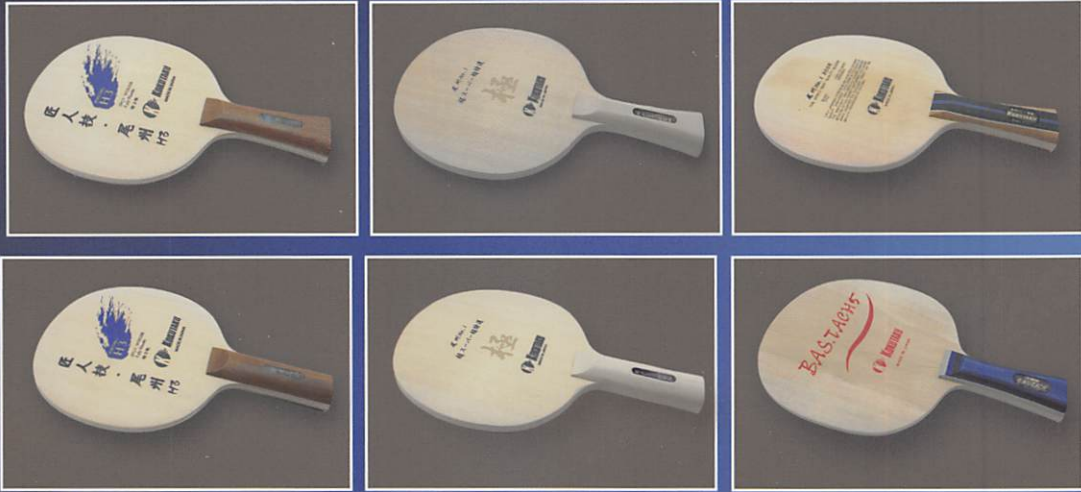

2024年新発売

輸入・販売元 株式会社コクタク

〒263-0001 千葉県千葉市稲毛区長沼原町483-31
TEL. 043-257-6785 (代) FAX.043-257-0305

*記載商品は実際と多少異なる場合があります。

*グリップのデザインは変更される場合がございます。ご了承下さい。