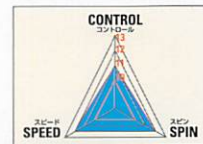

赤 黒
中 厚 特厚

¥4,500