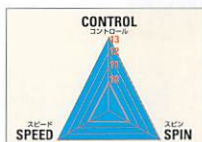

中国スポンジ50°
前陣、又はカットに適します。

Art. No. 617

赤 黒
薄 中 厚 特厚

¥4,000

フレンドシップ729スーパーJPS

日本スポンジ45°
前、中陣ドライブに適します。

Art. No. 616

赤 黒
薄 中 厚 特厚